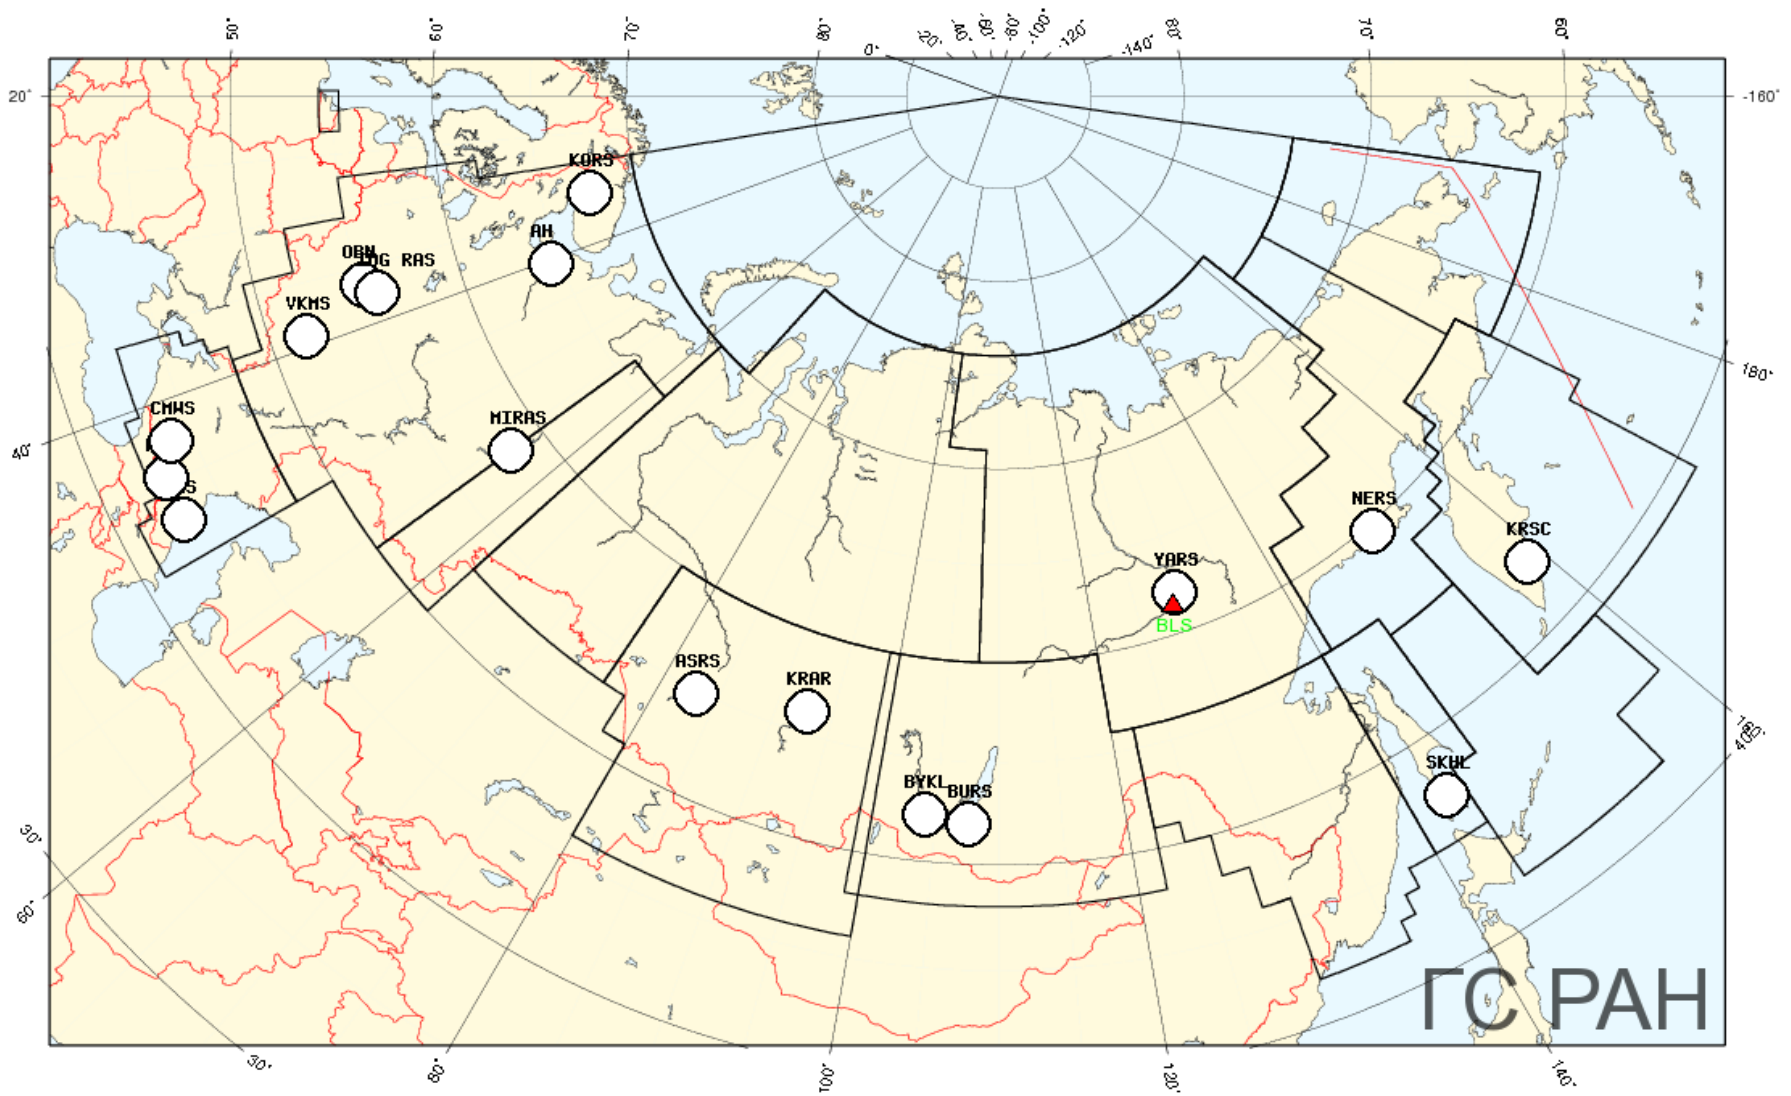

Настройки карты	
Выбор карты	Россия( коническая )
Тип карты	<input checked="" type="radio"/> Карта береговых линий <input type="radio"/> Карта высот и глубин

Список станций сети YARS  
Список всех станций