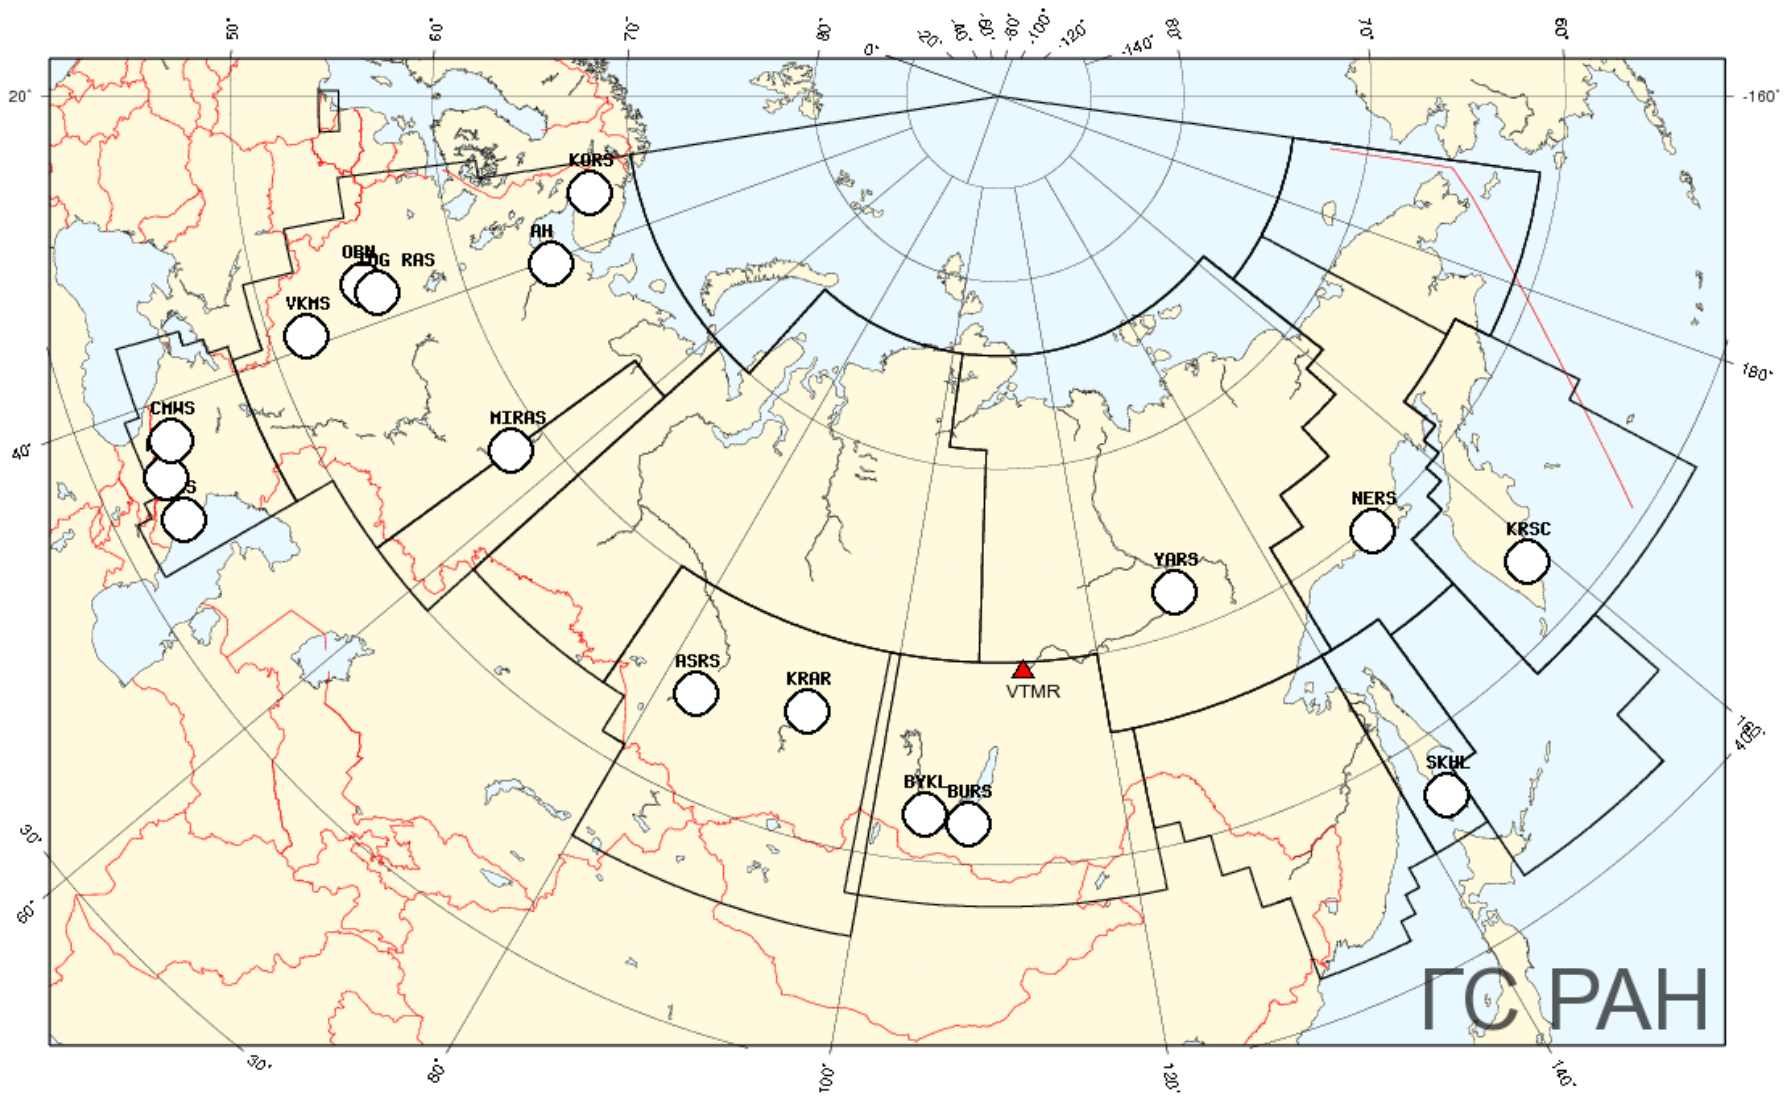

[Сейсмические
станции с 2003 г.](#)

[Свидетельство
о гос.
регистрации
базы данных](#)

Международный код	VTMR
Региональный код	VTM
Название станции	Витим (Vitim)
Сейсмическая сеть	YARS
Дата открытия, дд.мм.гггг	16.06.2003
Дата закрытия, дд.мм.гггг	действует в настоящее время
Географическая широта, гр. N	59.44
Географическая долгота, гр. E	112.55
Высота станции, м.	188
Подпочва	Суглинок
Тип станции	цифровая региональная трехкомпонентная станция
Адрес	Россия
Телефон	-
E-mail	dima@omsd.sakha.ru
Начальник станции	Пересыпкин Дмитрий Михайлович
Комментарий	СМЕ 4011, PAR-4СН

Настройки карты	
Выбор карты	Россия (коническая)
Тип карты	<input checked="" type="radio"/> Карта береговых линий <input type="radio"/> Карта высот и глубин

Список станций сети YARS
Список всех станций

[Землетрясения
с 2003 г.](#)

[Сети
сейсмических
станций](#)

[Сейсмические
станции с 2003 г.](#)

[Свидетельство
о гос.
регистрации
базы данных](#)

Международный код	Отсутствует (в ГЦ РАН значитсЯ под кодом SOT)
Региональный код	SOT
Название станции	Столб (Stolb)
Сейсмическая сеть	YARS
Дата открытия, дд.мм.гггг	16.08.2013
Дата закрытия, дд.мм.гггг	действует в настоящее время
Географическая широта, гр. N	72.403
Географическая долгота, гр. E	126.812
Высота станции, м.	50
Подпочва	Алевролиты, вечная мерзлота
Тип станции	цифровая региональная трехкомпонентная станция
Адрес	Россия
Телефон	-
E-mail	-
Начальник станции	Пересыпкин Дмитрий Михайлович
Комментарий	СМЕ-6011+Байкал-8

Настройки карты	
Выбор карты	Россия(коническая)
Тип карты	<input checked="" type="radio"/> Карта береговых линий <input type="radio"/> Карта высот и глубин

Список станций сети YARS
 Список всех станций