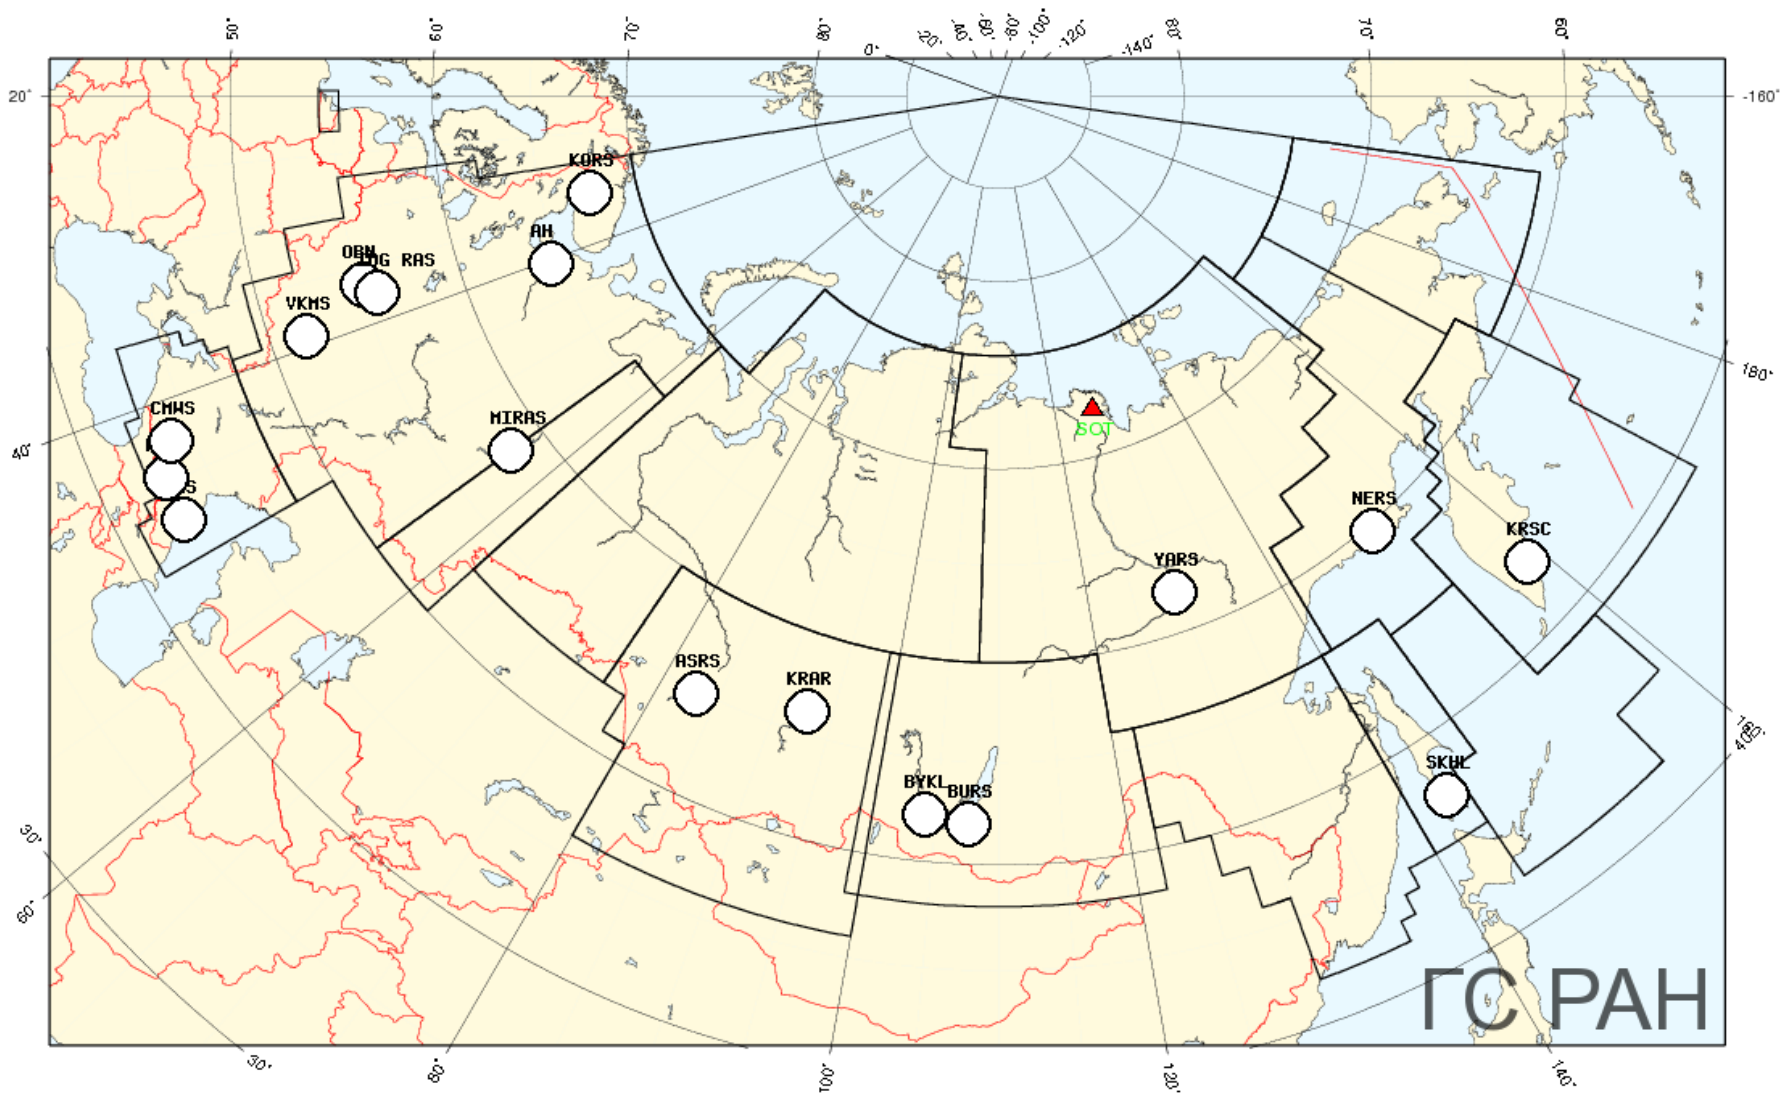

Список станций сети YARS
Список всех станций

| Copyright 2002—2014 by GS RAS |